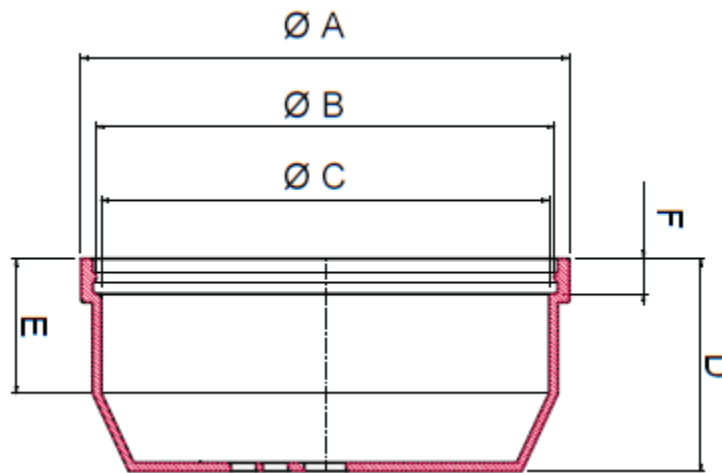

## TAPA DEFLECTORA (CUBRE ASPAS)

Plástica de color negro

Aplicaciones Motores eléctricos para propósito general.

### Datos Técnicos

CODIGO	FRAME	A	Ø INTERIOR (B)	C	ALTURA (D)	E	F	G	H
VTLC-P0A	56	113	109	103	50	30	6,5	10	5
VTLC-P1A	63	126	122	116	51	30	6,5	11	5
VTLC-P2A	71	143	139	133	65	38	6	11	5
VTLC-P3A	80	162	158	152	75	45	6	11,5	5
VTLC-P4A	90	178	174	168	80	50	8,5	14	5